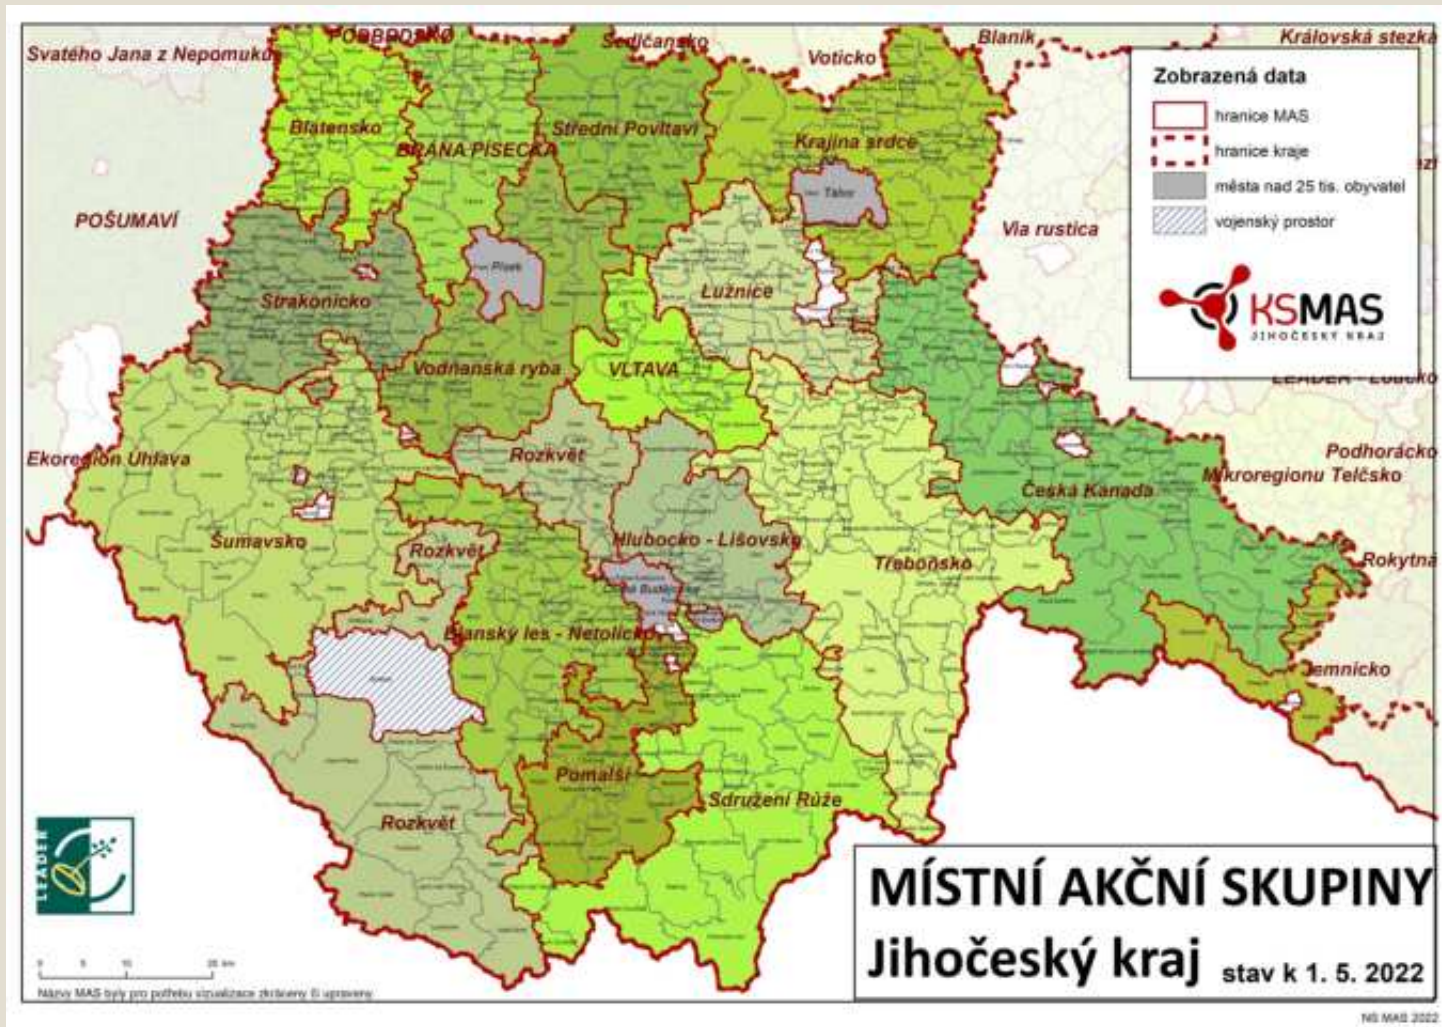

# PŘEDSTAVENÍ ČINNOSTI KRAJSKÉHO SDRUŽENÍ NÁRODNÍ SÍTĚ MÍSTNÍCH AKČNÍCH SKUPIN ČR JIHOČESKÉHO KRAJE

JIHOČESKÝ VENKOV 2024

25. 10. 2024, Hluboká nad Vltavou

Tomáš Novák

Předseda KS NS MAS ČR Jihočeského kraje

## KRAJSKÉ SDRUŽENÍ NS MAS ČR JIHOČESKÉHO KRAJE

- 16 místních akčních skupin
  - ❖ 97 % obcí Jihočeského kraje
  - ❖ 96 % území Jihočeského kraje
  - ❖ 75 % obyvatel Jihočeského kraje